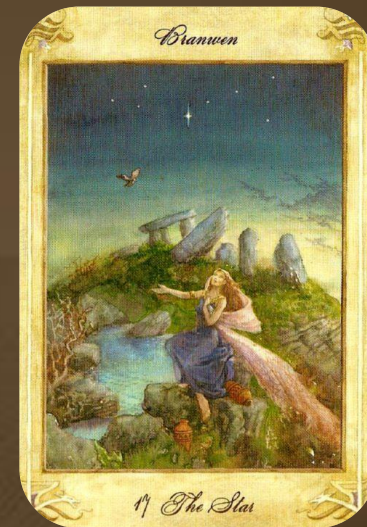

Подбор свечей

- Водолей – все электрик-цвета, все оттенки фиолетового.
 - Лев – золотой, желтый, огненно-оранжевый цвета.
 - Свечу Водолея поставьте на сторону бога на вашем алтаре, т.к. в знаке Водолея будет находится Солнце.
 - Свечу Льва поставьте на сторону богини на вашем алтаре, т.к. в знаке Льва будет находится Луна
- * На момент полнолуния 10-11.02.2017

Подбор арканов таро

Солнце в Водолее – возможные арканы:

- **Звезда** – в **английской** школе таро соотносится с зодиакальным знаком Водолея, что подтверждается общим значением новой надежды, истинной мечты.
- **6 мечей** – в **кроулианской** школе таро соотносится с Меркурием в Водолее, что подчеркивает аналитический дар Водолея, и добродетель его стихии - знание.